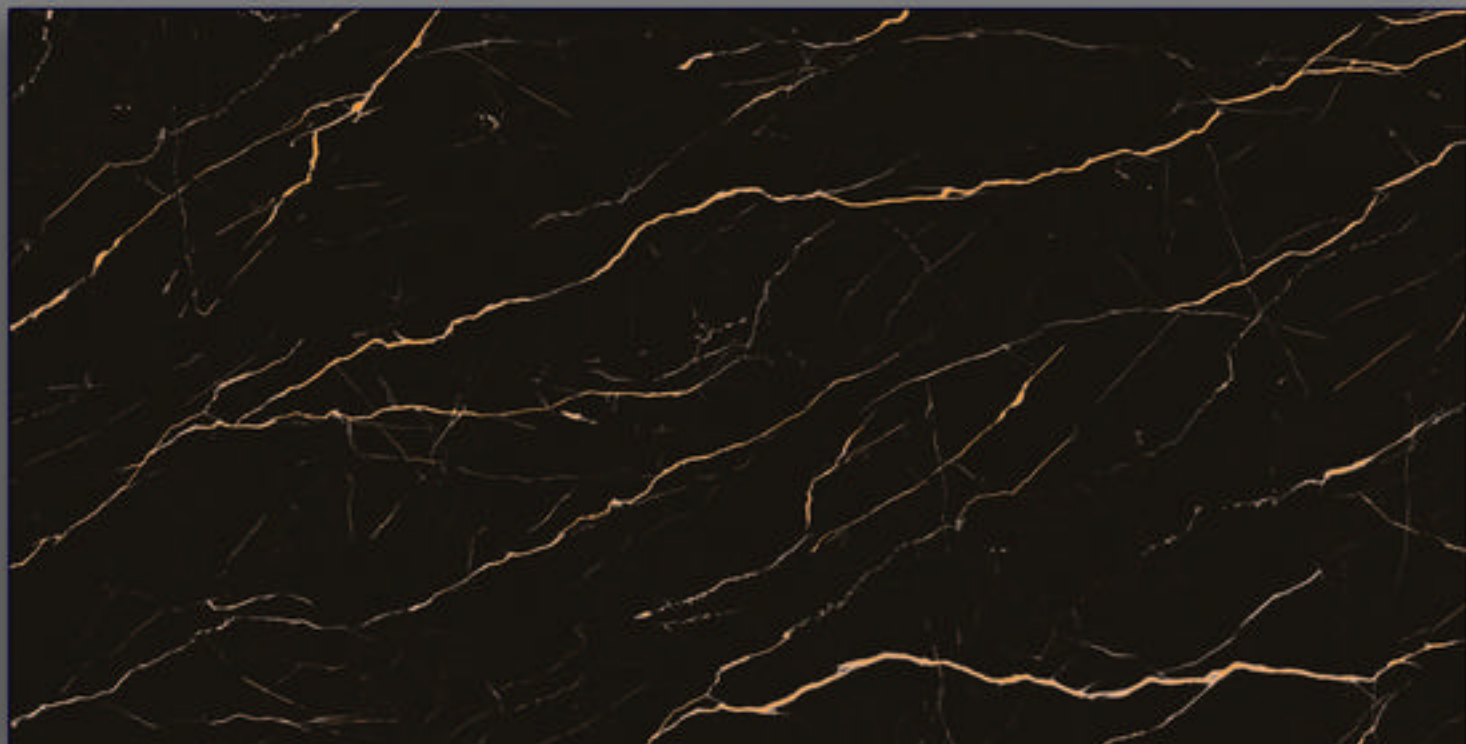

Magma Black

ماگما مشکی (مات ۶۰×۱۲۰)

Face 1