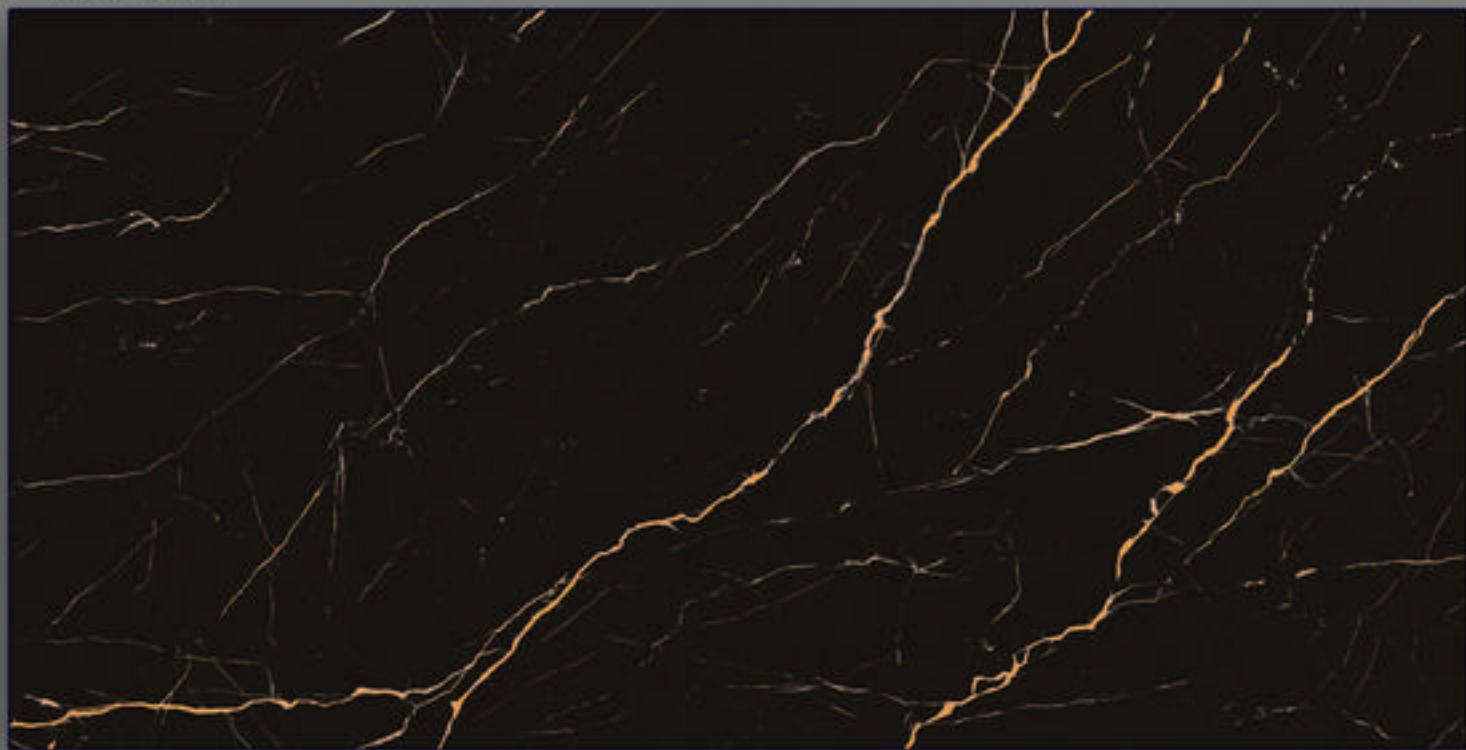

Magma Black

ماگما مشکی (مات ۶۰×۱۲۰)

Face 2