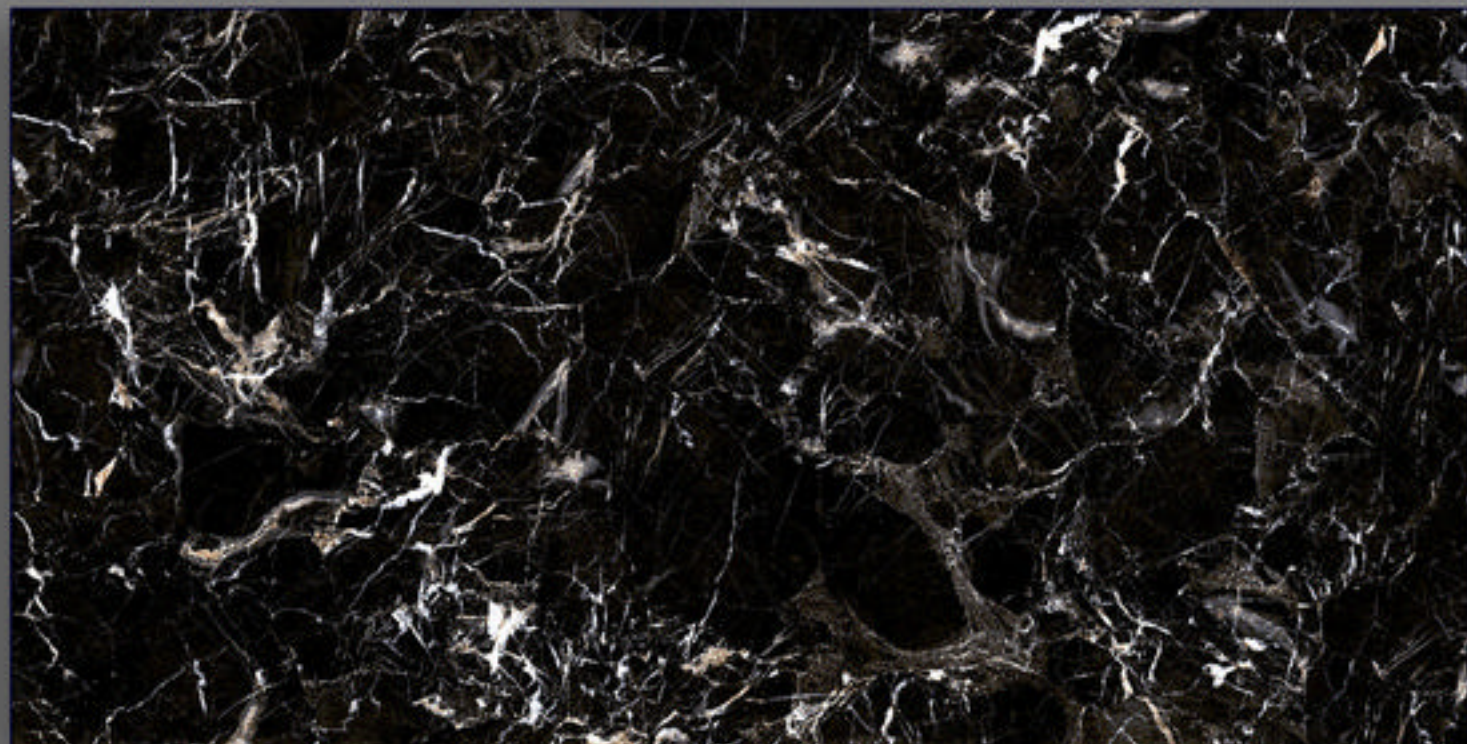

Face 1

Face 2

Face 3

New Hematit

نیو هماتیت (نانو پولیش ۶۰×۱۲۰)

Face 1

Face 2

Face 3