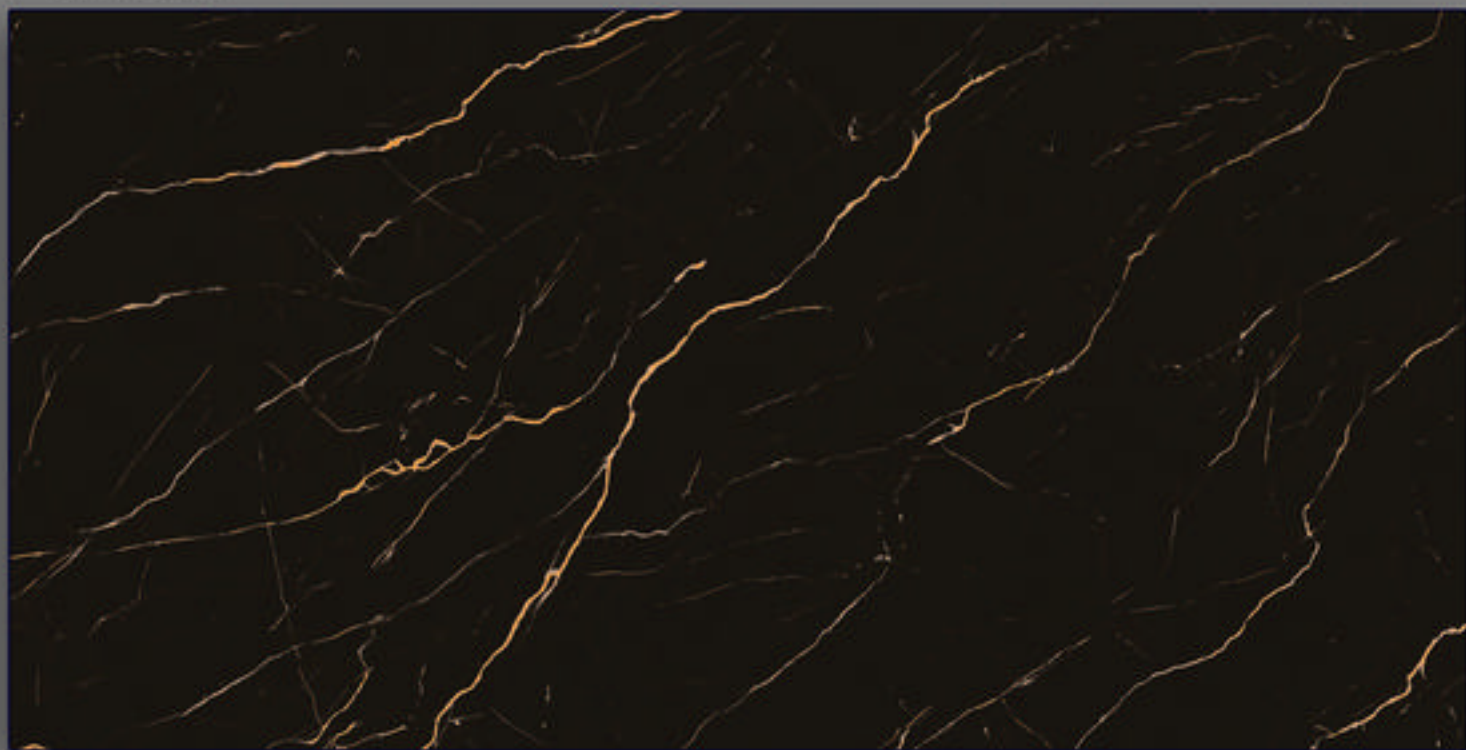

Magma Black

ماگما مشکی (مات ۶۰×۱۲۰)

Face 3