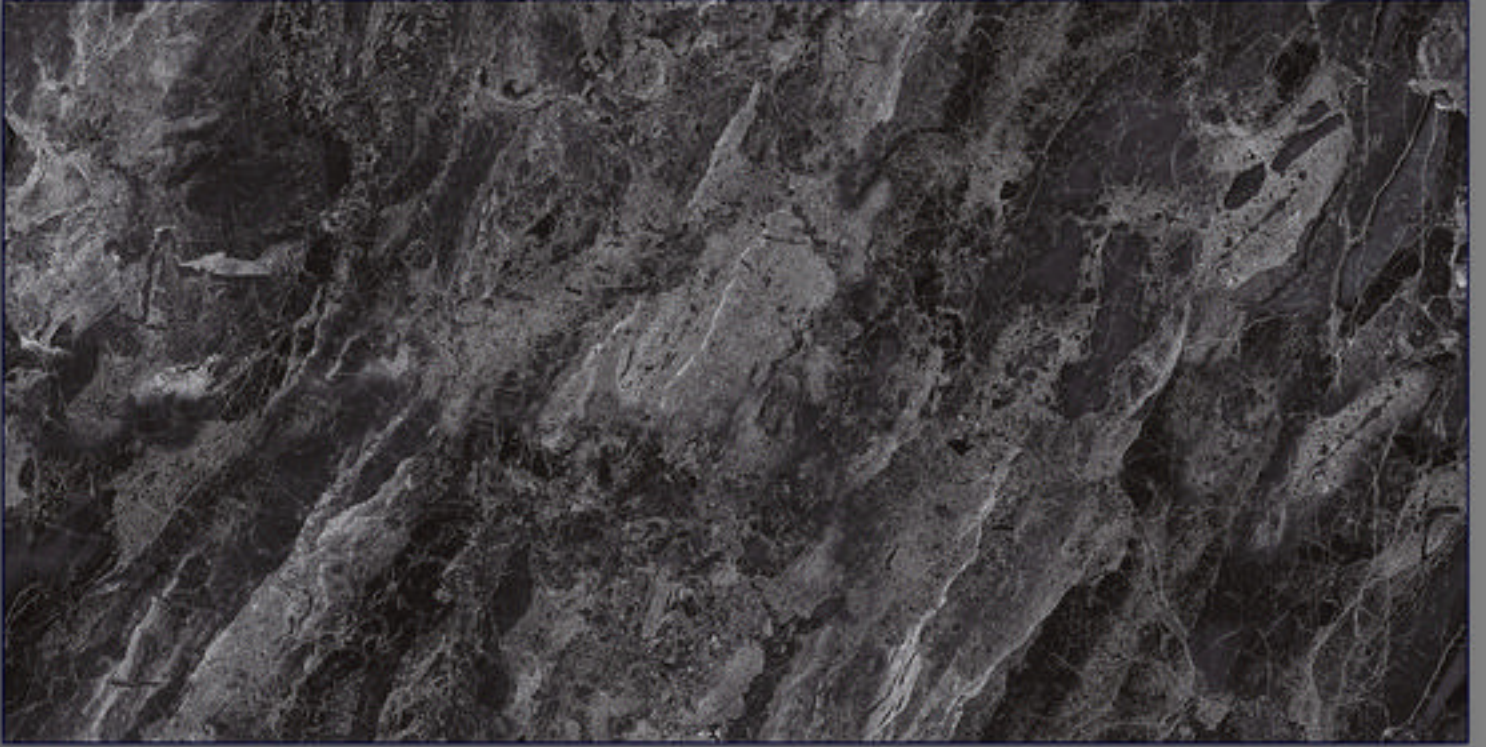

دائزہ - طوسی روشن (نانو پولیش ۶۰×۱۲۰)

Face 1

Face 2

Face 3

Danzhe Gray Dark

دائزہ - طوسی تیرہ (نانو پولیش ۱۲۰×۶۰)

Face 1

Face 2