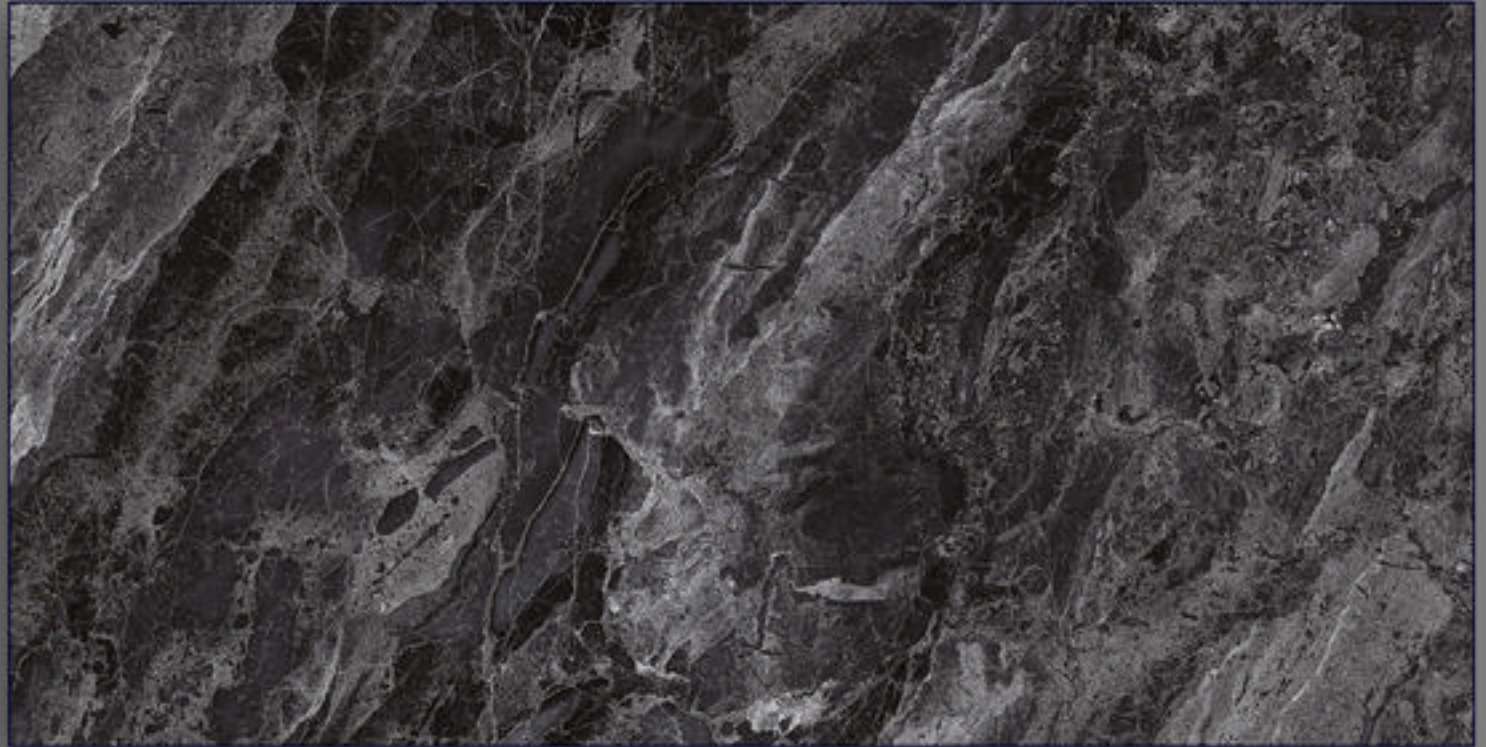

دائزہ - طوسی روشن (نانو پولیش ۶۰×۱۲۰)

Face 1

Face 2

Face 3

Danzhe Gray Dark

دائزہ - طوسی تیرہ (نانو پولیش ۱۲۰×۶۰)

Face 1

Face 2