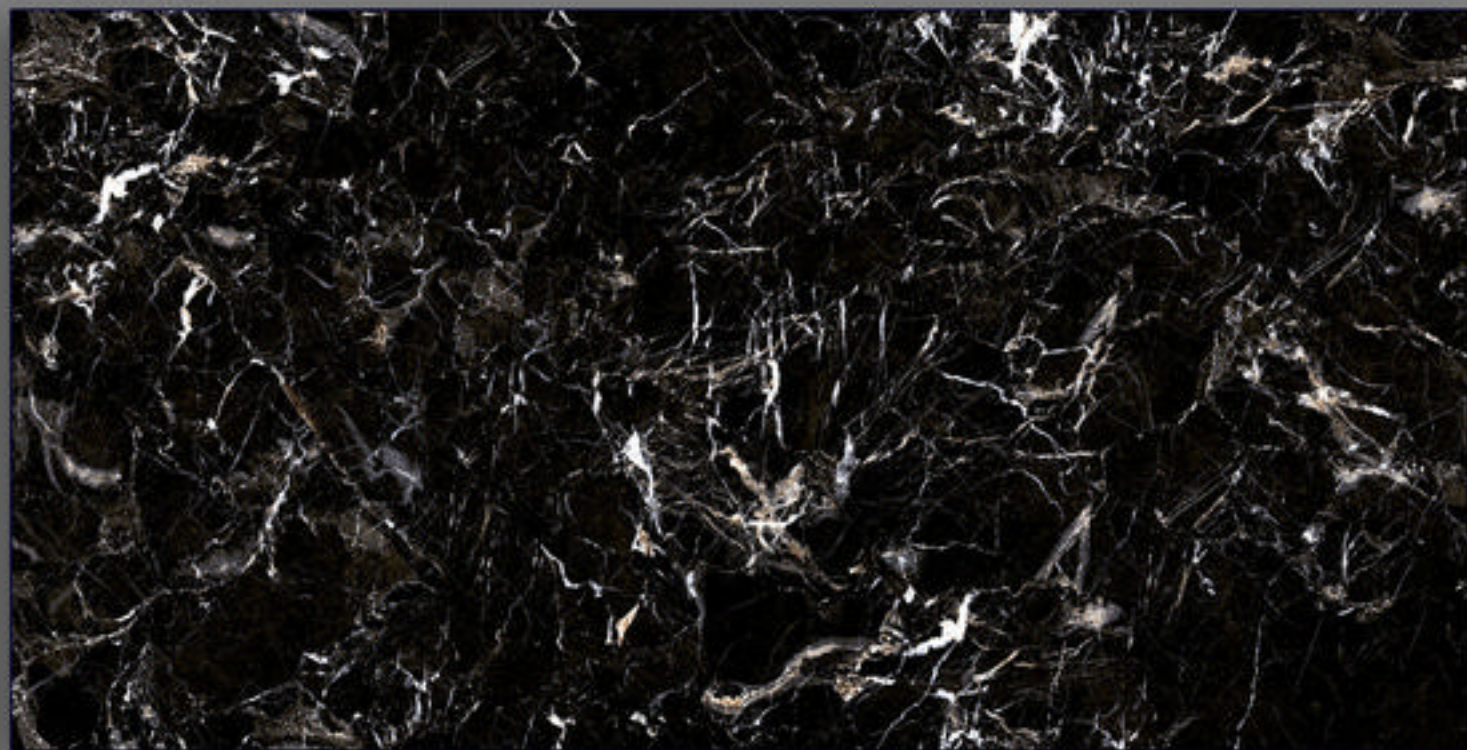

Face 1

Face 2

Face 3

New Hematit

نیو هماتیت (نانو پولیش ۶۰×۱۲۰)

Face 1

Face 2

Face 3