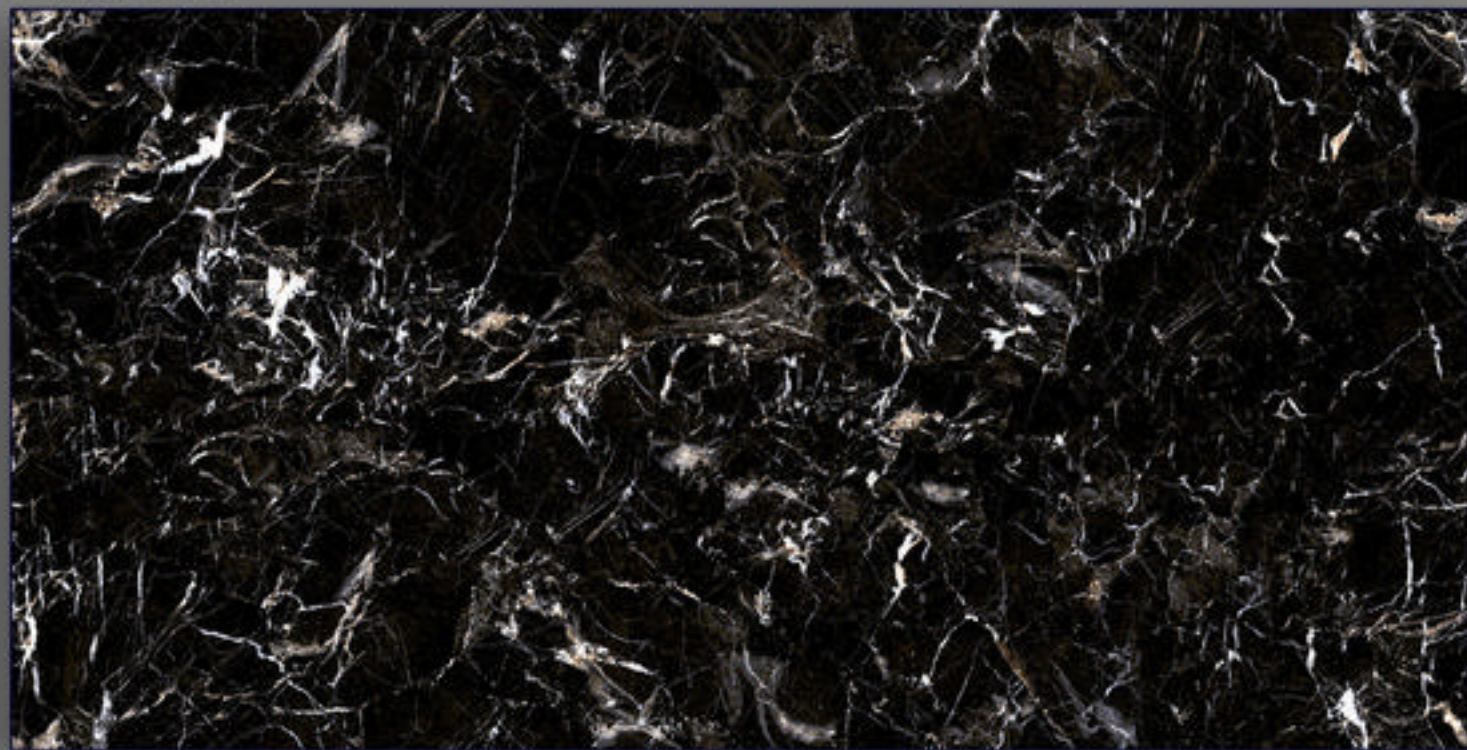

Face 1

Face 2

Face 3

New Hematit

نیو هماتیت (نانو پولیش ۶۰×۱۲۰)

Face 1

Face 2

Face 3