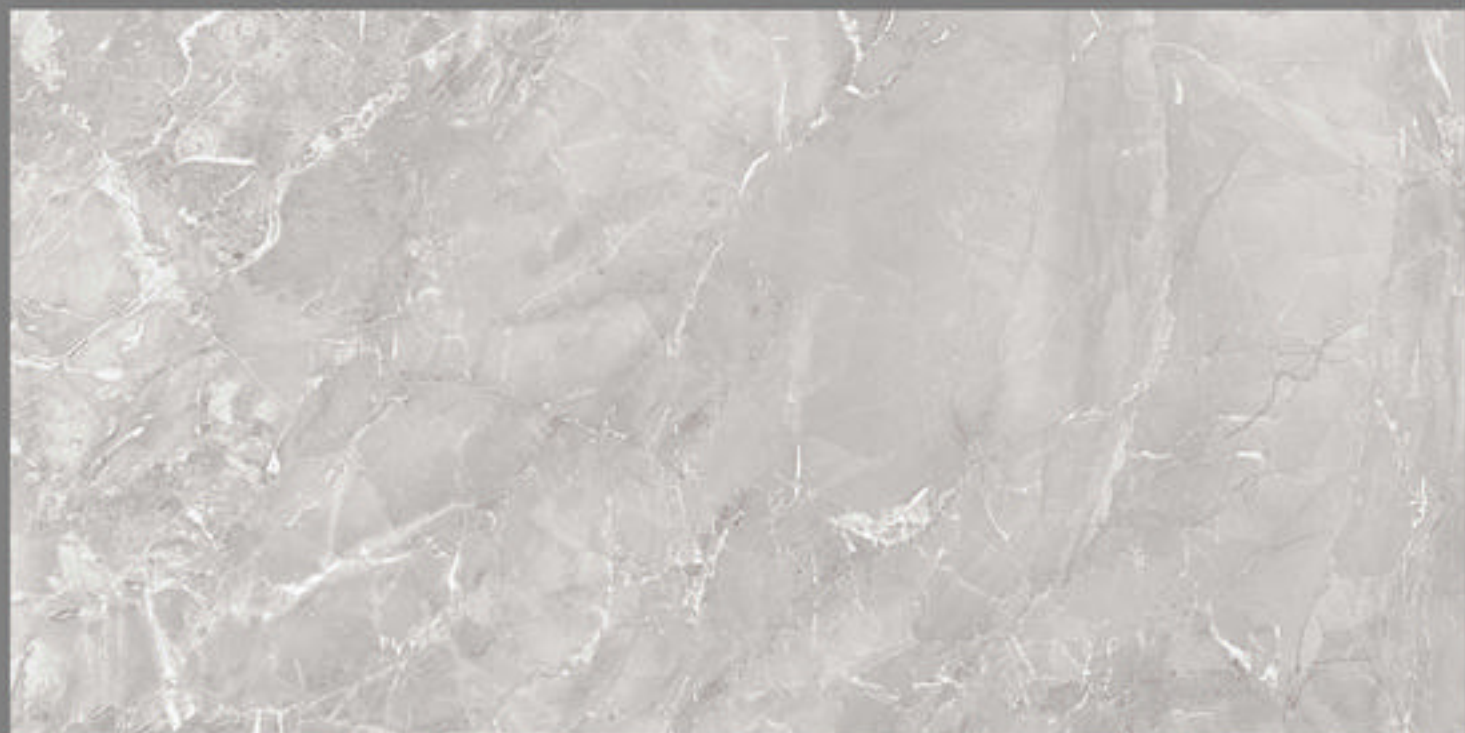

Jasper Gray Light Mat

جاسپر طوسی روشن (مات ۶۰×۱۲۰)

Face 1

Face 2

Face 3

Jasper Gray Dark Mat

جاسپر طوسی تیره (مات ۶۰×۱۲۰)

Face 1