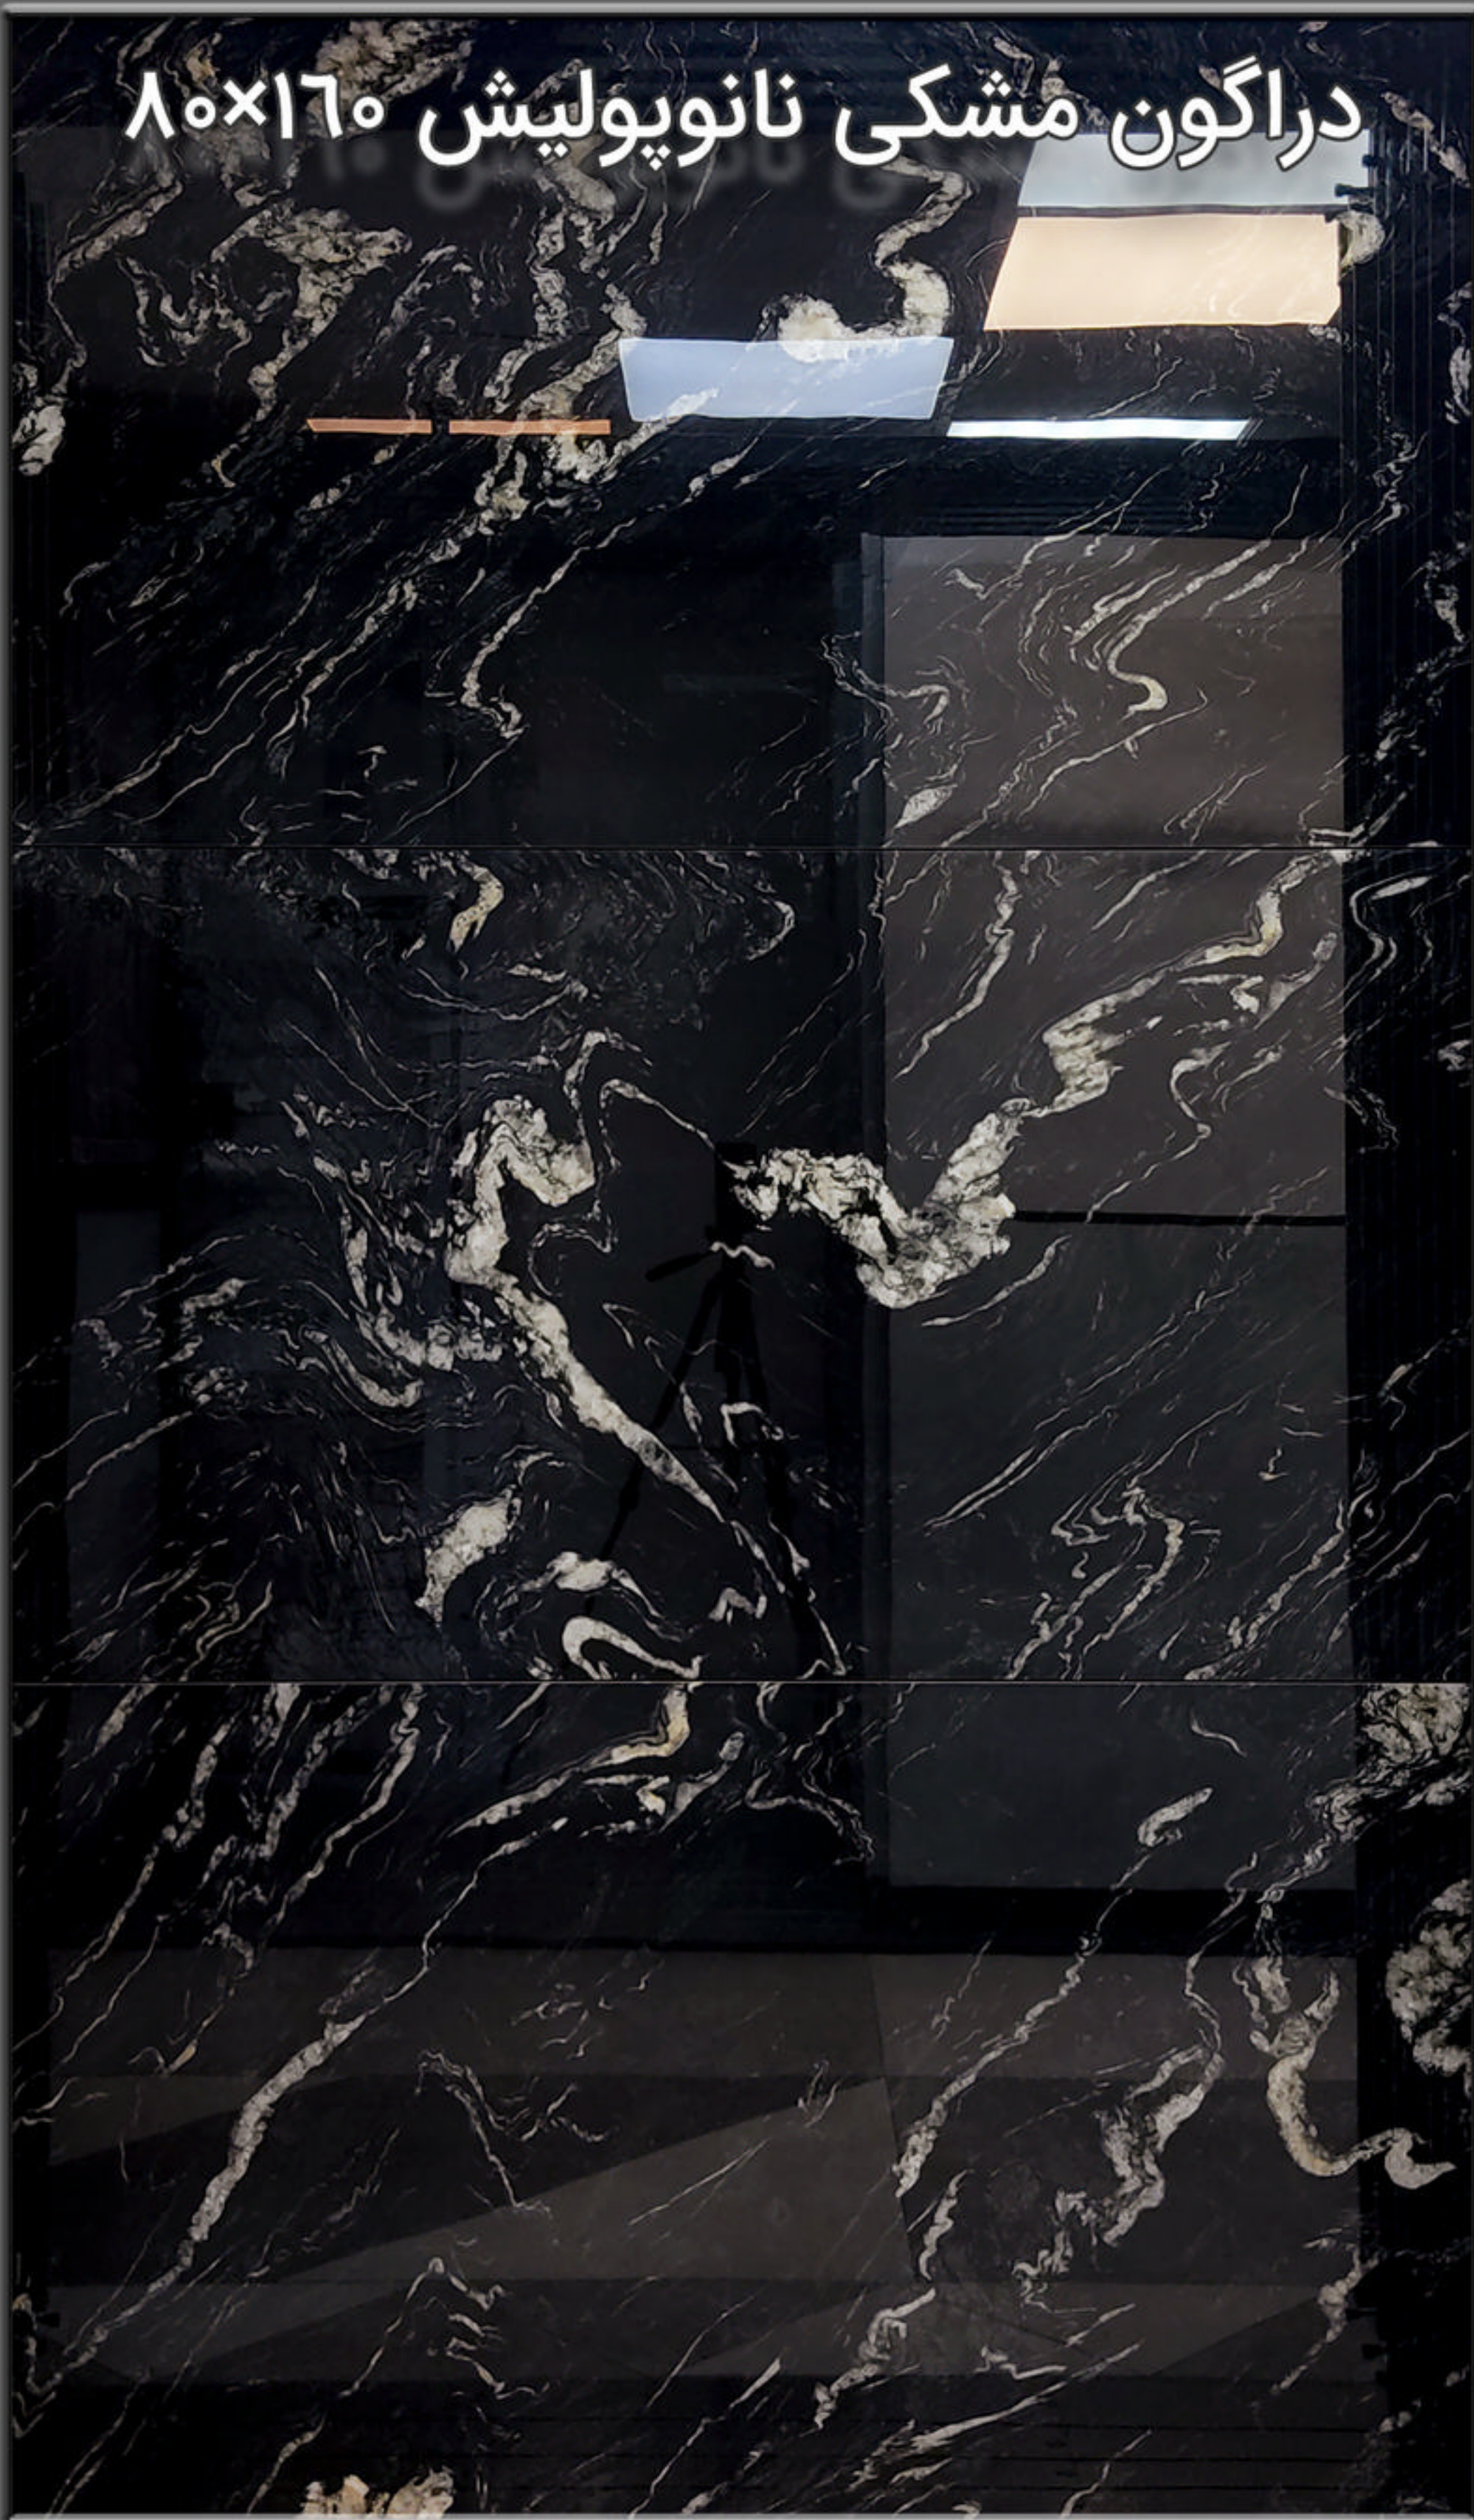

یونا صدفی مات ۸۰×۱۶۰

یونا طوسی روشن مات ۸۰×۱۶۰

آدریوسا طوسی نانوپولیش ۸۰×۱۶۰

رین بو سفید نانوپولیش ۸۰×۱۶۰

اسموکی آبی نانوپولیش ۸۰×۱۶۰

دراگون مشکی نانوپولیش ۸۰×۱۶۰

کلمپیا گلد نانوپولیش ۸۰×۱۶۰

آمستردام سبز نانوپولیش ۸۰×۱۶۰